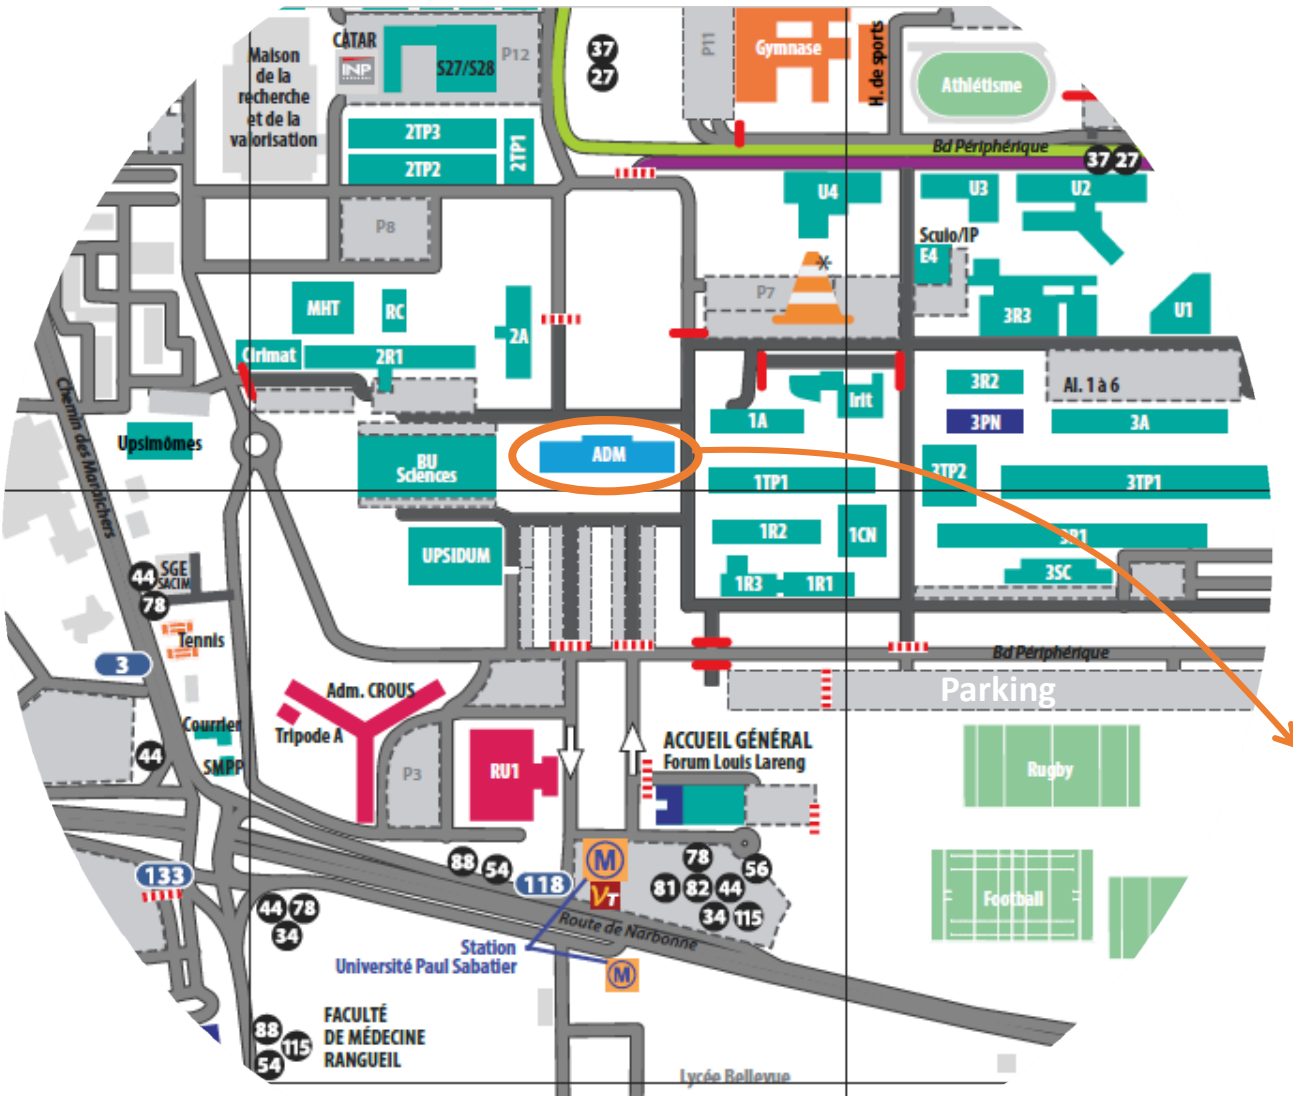

UNIVERSITÉ TOULOUSE III - PAUL SABATIER
118 Route de Narbonne, 31062 Toulouse

Accès au campus

- Autobus et voie multimodale LMSE**
Lignes 34, 27, 37, 44, 54, 56, 78, 81, 82, 88, 115
- Méto**

- Voiture**

**BATIMENT ADMINISTRATIF
AUDITORIUM MARTHE CONDAT**